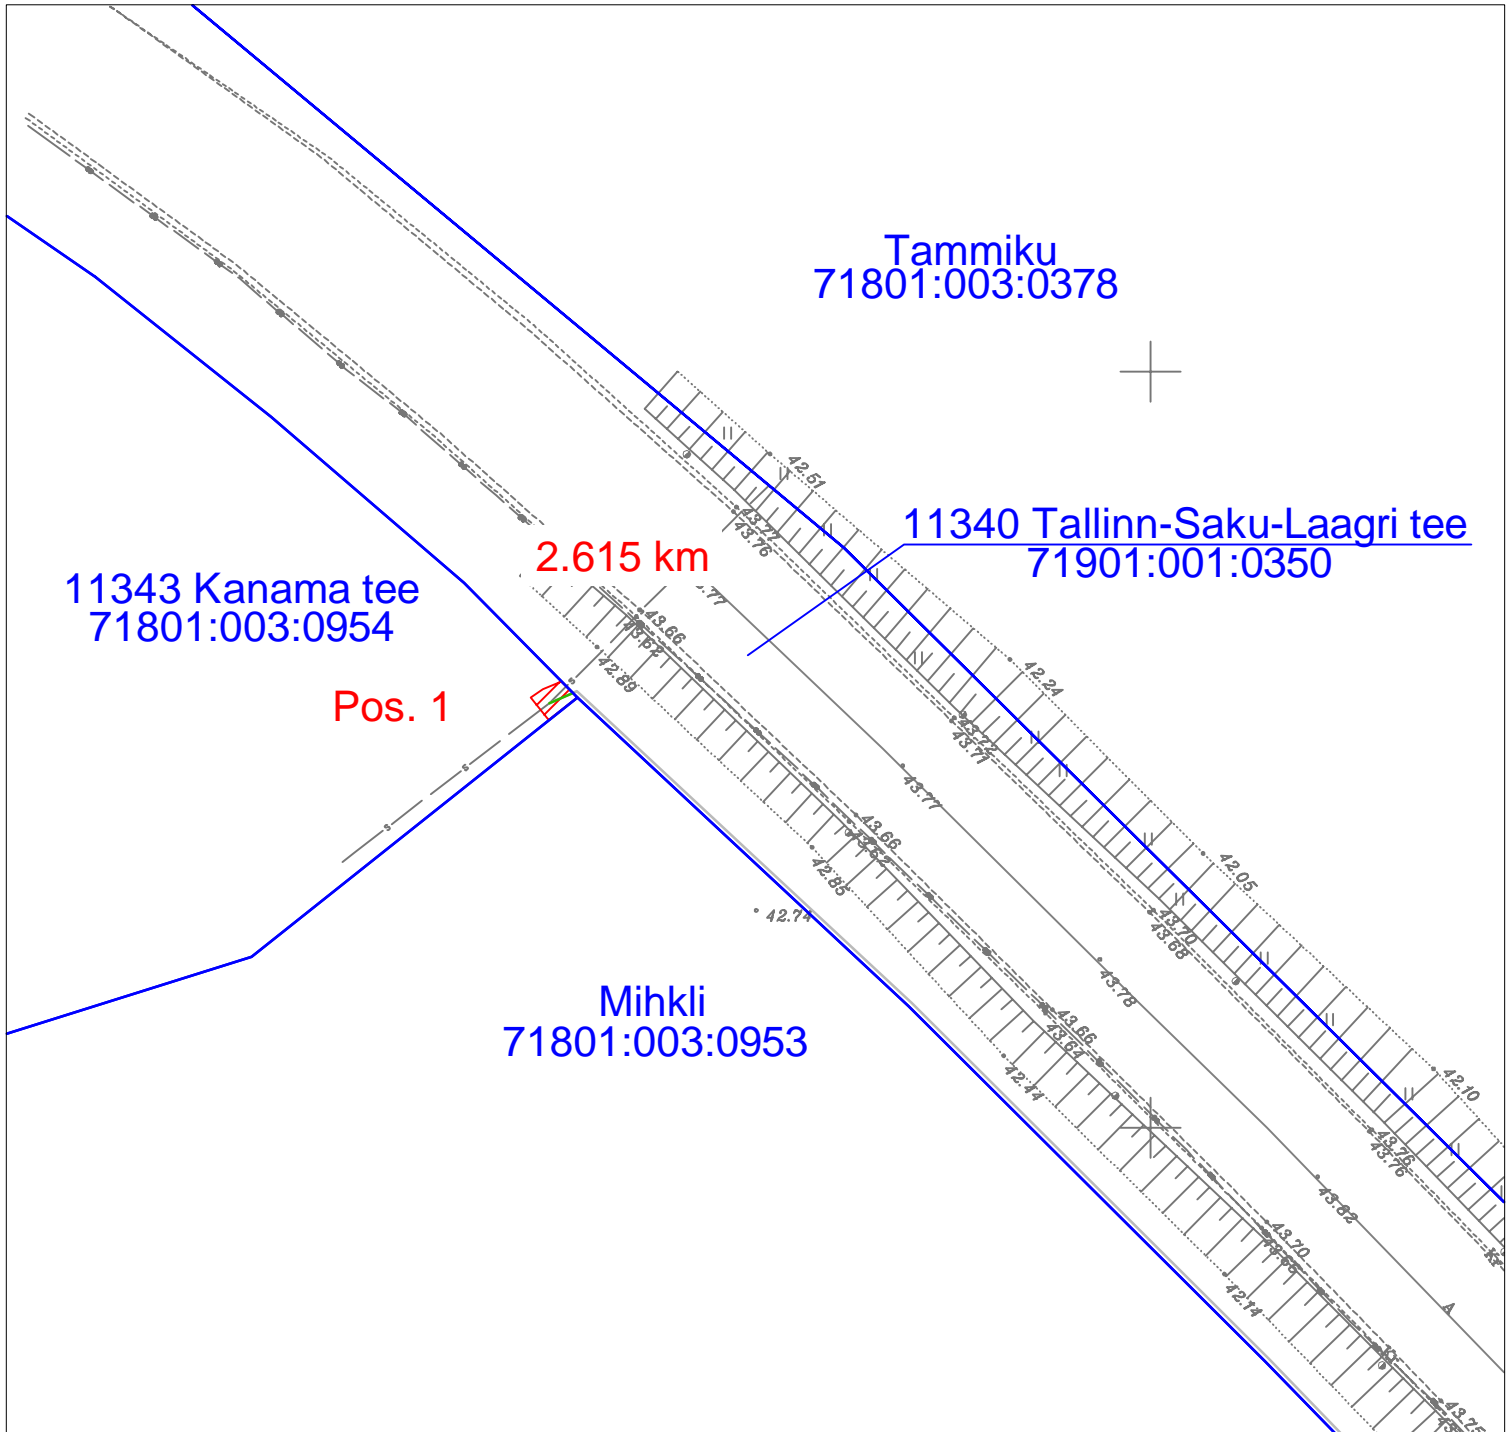

Isikliku kasutusõiguse seadmise plaan  
Harju maakond, Saku vald, Juuliku küla  
11343 Kanama tee (71801:003:0954)

Jrk nr	IKÕ ala pos nr (plaanil)	Kinnistu registriosaja number	Katastriüksuse tunnus, nimi ja sihtotstarve	Asukoht riigitee (nr ja nimi) suhtes (lõigu algus ja lõpp km)	IKÕ ala pindala ruutmeetrites m <sup>2</sup>
1.	Pos 1	13710302	11343 Kanama tee (71801:003:0954) transpordimaa	11340 Tallinn-Saku-Laaagri tee 2.615 km	4 m <sup>2</sup>

Leppemärgid:

-  Kasutusõiguse ala
-  Side maakaabel mikrostruktuuris
-  Katastriüksuse piir

Projekt				Tellija			
Passiivse elektroonilise side juurdepääsuvõrgu rajamine, Juuliku küla, Saku vald, Harju maakond				Enefit Connect OÜ			
Joonis				Joonise nr			
Isikliku kasutusõiguse seadmise plaan - Enefit Connect OÜ				1			
Projekteeris	Janek Lõhmus		53 477 135	Mõõtkaava	M 1: 500		
Kontrollis	Janek Lõhmus		53 477 135	Staadium	Põhiprojekt		
Projektijuht	Janek Lõhmus		53 477 135	Keel	Leht	Lehti	
				EST	1	1	